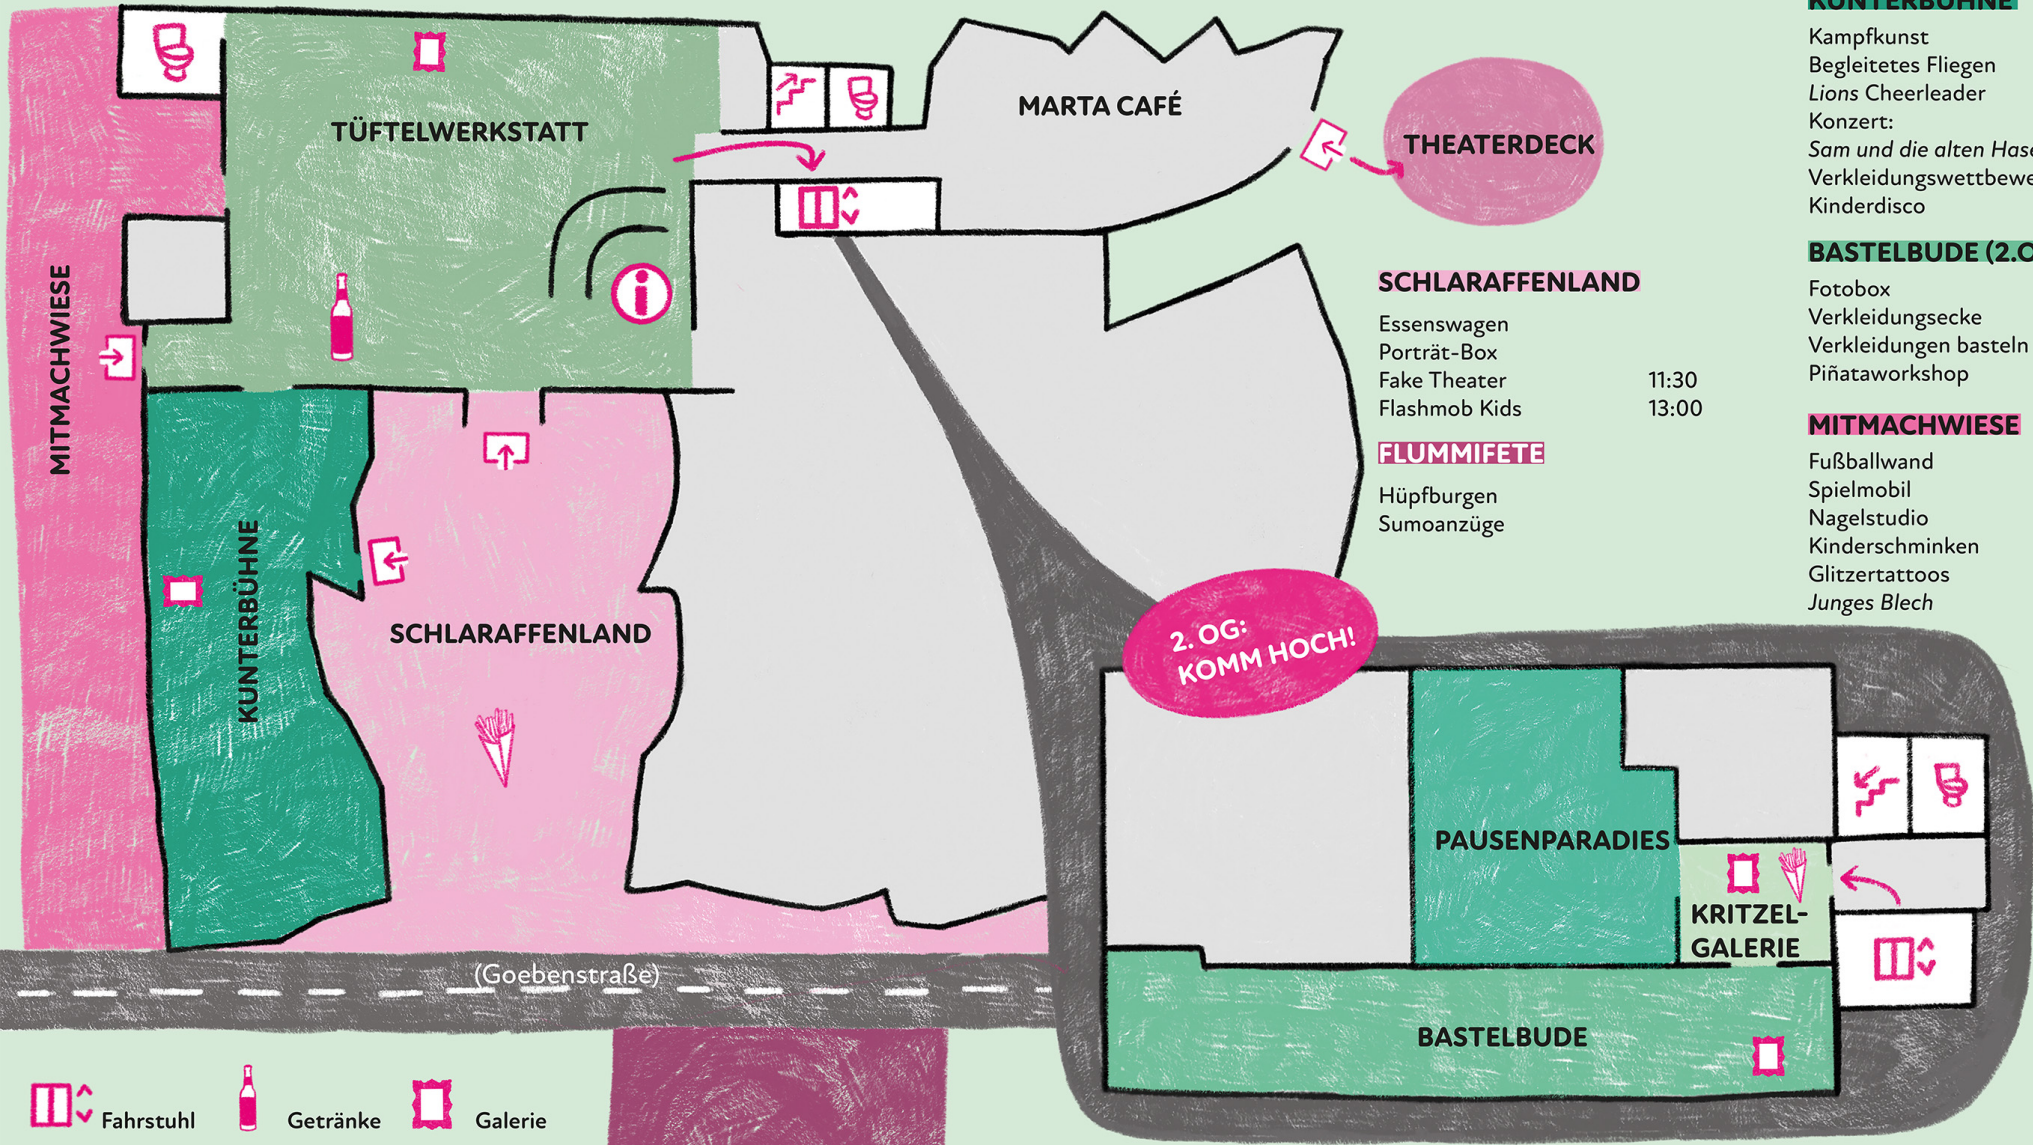

ZUCKERSCHOCK

THEATERDECK

Chillecke
Theater direkt 12:30–13:30

PAUSENPARADIES (2.OG)

Vorlesen 12:00, 14:00, 16:00
Stillecke/Rückzugsecke

TÜFTELWERKSTATT

Flugsimulator
Fotobox
Collagen
Roboter bauen 14:00–18:00
Zeichnen mit Aurel 15:00–16:00

KUNTERBÜHNE

Kampfkunst 11:00–14:00
Begleitetes Fliegen 11:00–14:00
Lions Cheerleader 14:00
Konzert:
Sam und die alten Hasen 15:30
Verkleidungswettbewerb 16:00
Kinderdisco 16:30

BASTELBUDE (2.OG)

Fotobox
Verkleidungsecke
Verkleidungen basteln 11:30–14:00
Piñataworkshop 14:00–16:00

MITMACHWIESE

Fußballwand
Spielmobil
Nagelstudio
Kinderschminken 12:00–15:00
Glitzertattoos 12:00–15:00
Junges Blech 14:00

(Goebenstraße)

2. OG:
KOMM HOCH!

- Fahrstuhl
- Getränke
- Galerie
- Treppe
- Essen
- Infos
- Eingang
- WC

FLUMMIFETE
(Elsbachplatz)